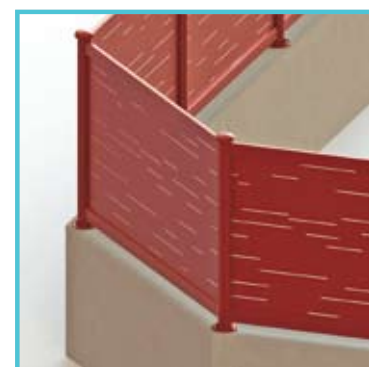

A la fois technique et esthétique, ce nouveau système consiste à cacher l'automatisme en intégrant un moteur allongé et très fin dans la traverse. Robuste et rigide, les efforts sont répartis uniformément dans la traverse.

EOLE *L'exigence de la diversité*

CLÔTURE
TÔLE PERFORÉE

2 nouvelles clôtures

CLÔTURE
LAMES FOUGÈRES

CEPAGE

Une valeur sûre et accessible

2 Nouvelles clôtures

BARREAUDÉE

Angle réglable
de 90° à 270°

PLEINE AVEC
LISERETS AJOURÉS

Le poteau rond de cette clôture permet un réglage selon l'angle ce qui simplifie la prise de cote sur site

Votre vendeur installateur **KSM**

*Demandez la documentation complète
de l'ensemble de nos gammes*